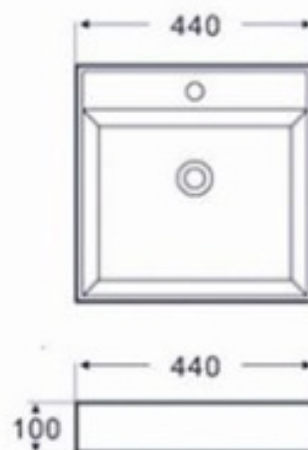

RECIFE PLUS 44

Lavabo in ceramica da arredo

Installazione: in appoggio

Installation: above counter mounting

Misure / Size: 440 x 440 x 100mm

Prezzo di listino / Price list : -----