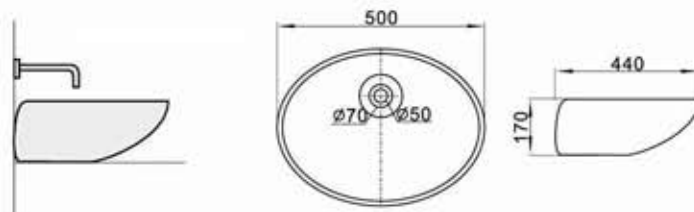

NUVOLA 50

Lavabo in ceramica da arredo **in vetreous china**

Installazione: in appoggio

Installation: above counter mounting

Misure / Size: 500 x 440 x 170mm

Prezzo di listino / Price list :