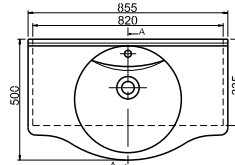

## LAVABO CONSOLE NEUTRAL

105 cm

95 cm

85 cm

75 cm

65 cm

55 cm