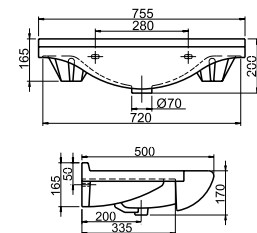

## LAVABO CONSOLE NEUTRAL

105 cm

95 cm

85 cm

75 cm

65 cm

55 cm