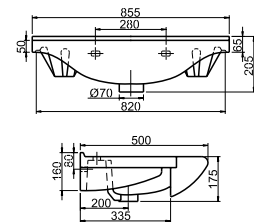

## LAVABO CONSOLE NEUTRAL

105 cm

95 cm

85 cm

75 cm

65 cm

55 cm