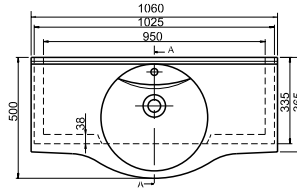

## LAVABO CONSOLE NEUTRAL

105 cm

95 cm

85 cm

75 cm

65 cm

55 cm