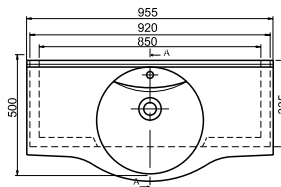

## LAVABO CONSOLE NEUTRAL

105 cm

95 cm

85 cm

75 cm

65 cm

55 cm