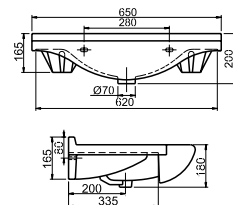

## LAVABO CONSOLE NEUTRAL

105 cm

95 cm

85 cm

75 cm

65 cm

55 cm