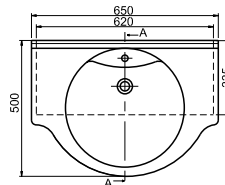

## LAVABO CONSOLE NEUTRAL

105 cm

95 cm

85 cm

75 cm

65 cm

55 cm