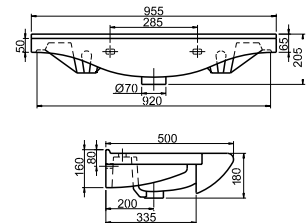

## LAVABO CONSOLE NEUTRAL

105 cm

95 cm

85 cm

75 cm

65 cm

55 cm