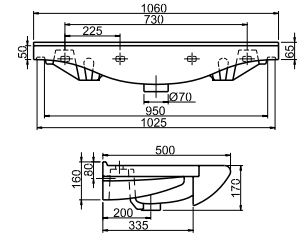

## LAVABO CONSOLE NEUTRAL

105 cm

95 cm

85 cm

75 cm

65 cm

55 cm