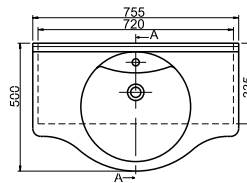

## LAVABO CONSOLE NEUTRAL

105 cm

95 cm

85 cm

75 cm

65 cm

55 cm