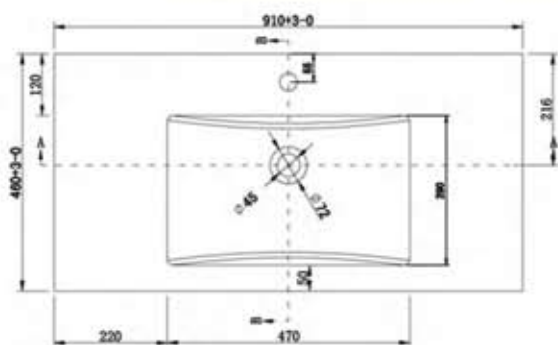

GOLDEN

CERAMICA

LAVABO TRILLY 90 in techno-ceramica

Installazione: da incasso

Installation:

Misure / Size: cm 101/91/76 L x 46 P

Prezzo di listino / Price list :