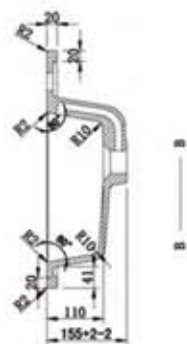

GOLDEN

CERAMICA

LAVABO TRILLY 90 in techno-ceramica

Installazione: da incasso

Installation:

Misure / Size: cm 101/91/76 L x 46 P

Prezzo di listino / Price list :