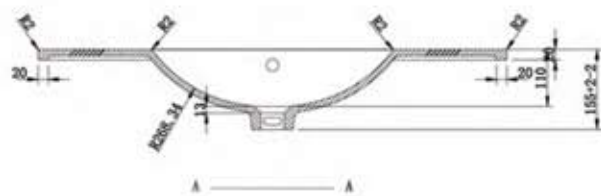

GOLDEN

CERAMICA

LAVABO TRILLY 90 in techno-ceramica

Installazione: da incasso

Installation:

Misure / Size: cm 101/91/76 L x 46 P

Prezzo di listino / Price list :