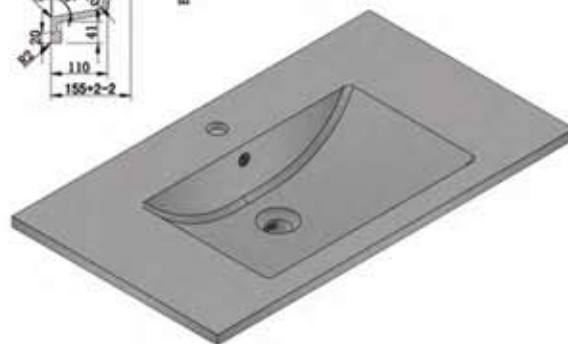

GOLDEN

CERAMICA

LAVABO TRILLY 90 in techno-ceramica

Installazione: da incasso

Installation:

Misure / Size: cm 101/91/76 L x 46 P

Prezzo di listino / Price list :