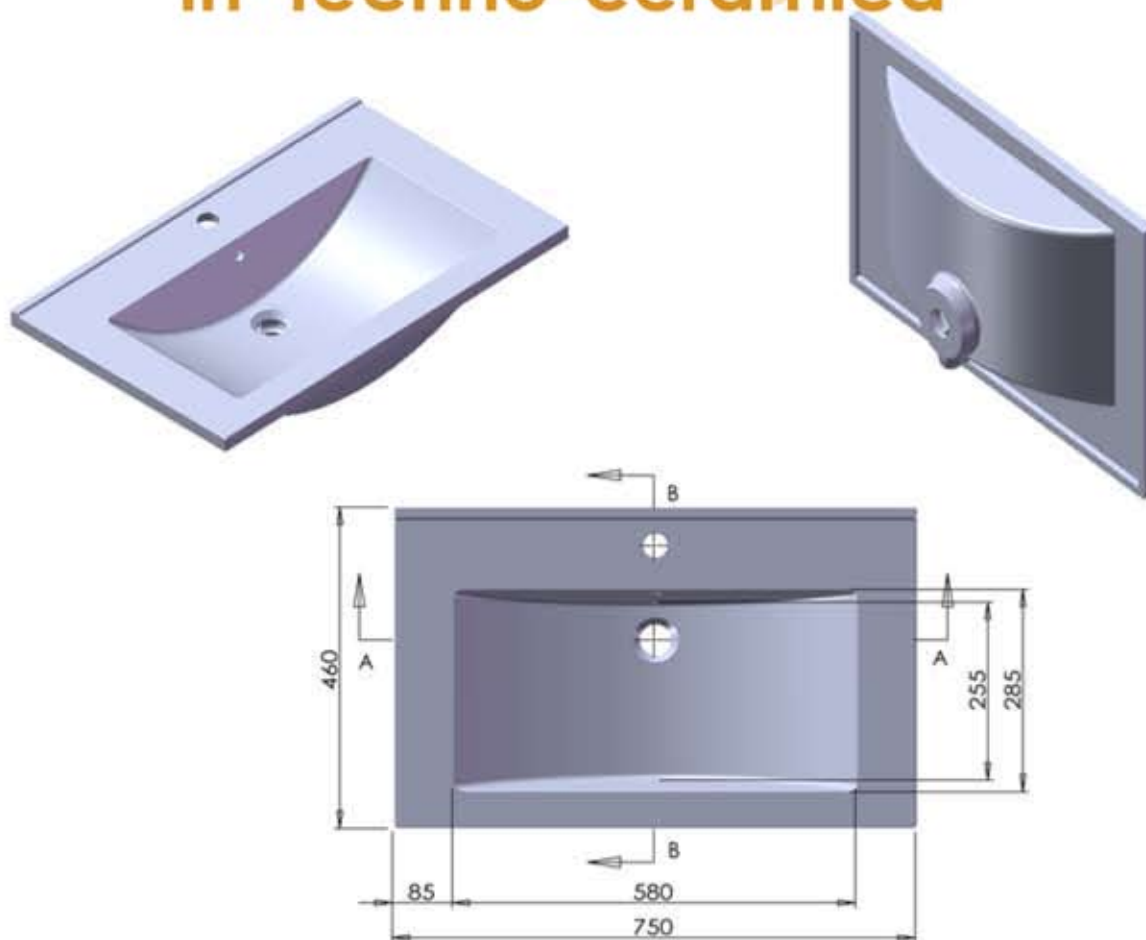

GOLDEN

CERAMICA

LAVABO TRILLY 80 in techno-ceramica

Lavabo in mineral marmo

Installazione: *da appoggio*

Installation:

Misure / Size: cm 75x46

Prezzo di listino / Price list :