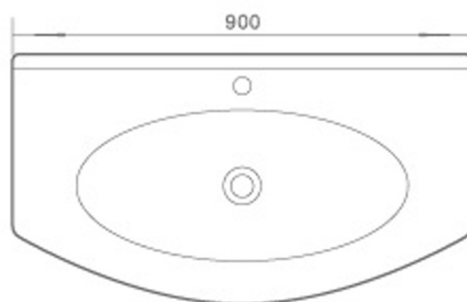

GOLDEN

CERAMICA

lavabo TONDO 90 in ceramica

Lavabo in ceramica da arredo

Installazione: *INCASSO SUL MOBILE*

Installation:

Misure / Size: cm 90 x 50 h 2 cm

Prezzo di listino / Price list :