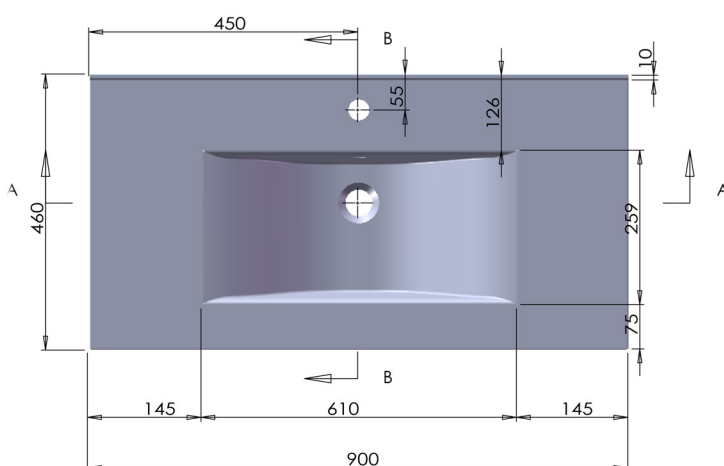

## LAVABO TANGO 90 in techno-ceramica

*Materiale composto, altamente innovativo, costituito da una elevata percentuale di polveri naturali di minerali derivati dalla bauxite ed una percentuale inferiore di polimeri poliesteri uniti da pigmenti e indurenti. È un materiale inerte e non tossico.*

**Installazione:** da appoggio

**Installation:**

**Misure / Size:** cm 90x46

**Prezzo di listino / Price list :**