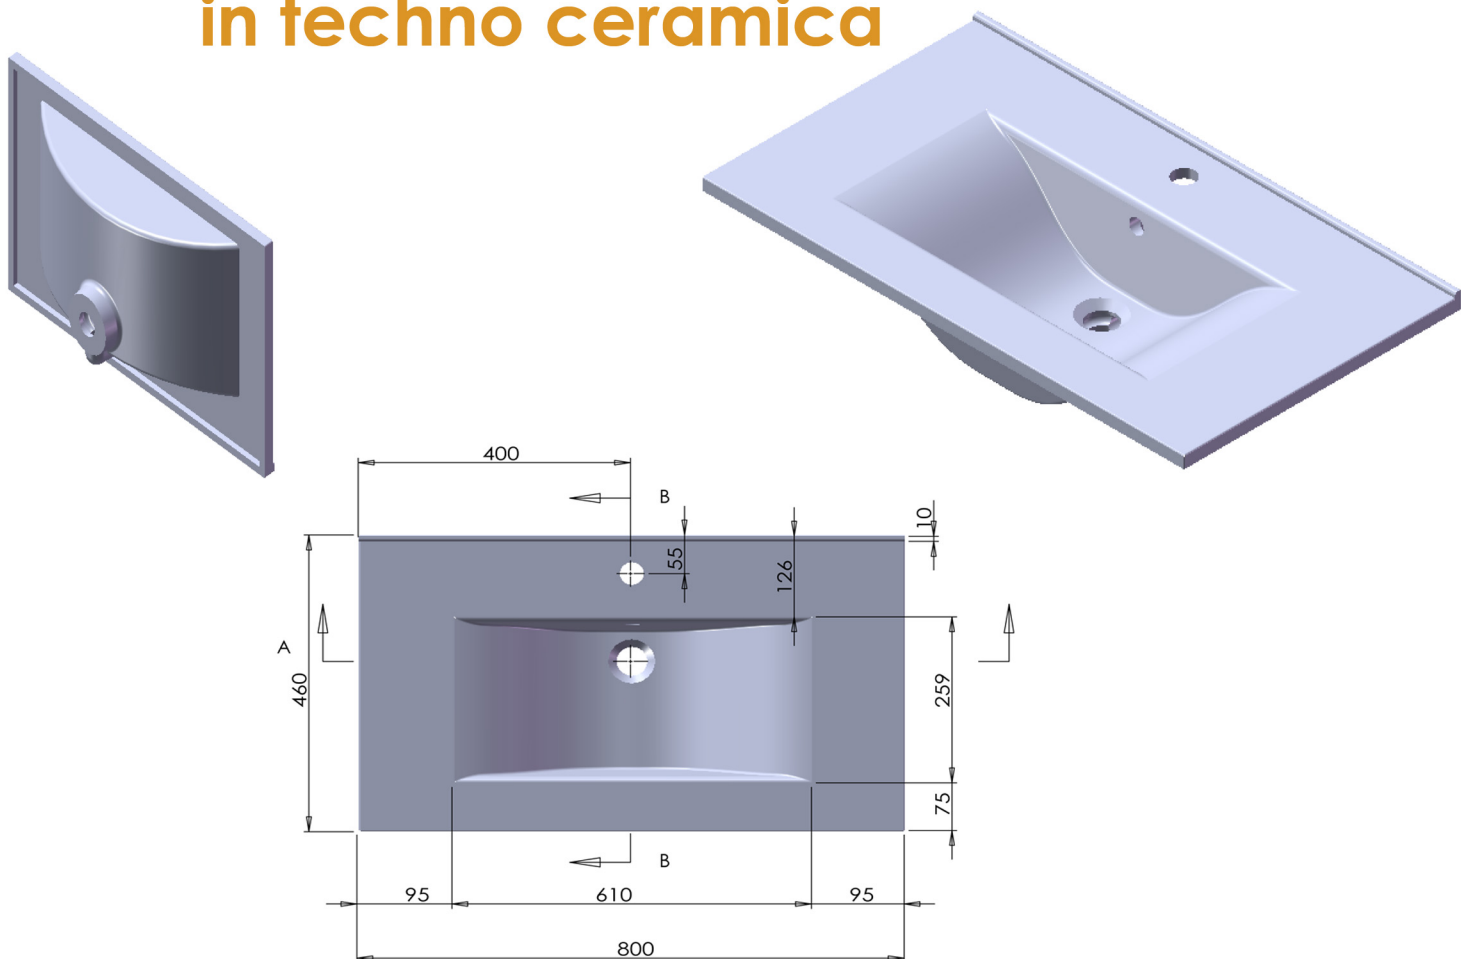

# GOLDEN

CERAMICA

## LAVABO TANGO 80 in techno ceramica

*Materiale composto, altamente innovativo, costituito da una elevata percentuale di polveri naturali di minerali derivati dalla bauxite ed una percentuale inferiore di polimeri poliesteri uniti da pigmenti e indurenti. È un materiale inerte e non tossico.*

**Installazione:** da appoggio

**Installation:**

**Misure / Size:** cm 80x46

**Prezzo di listino / Price list :**