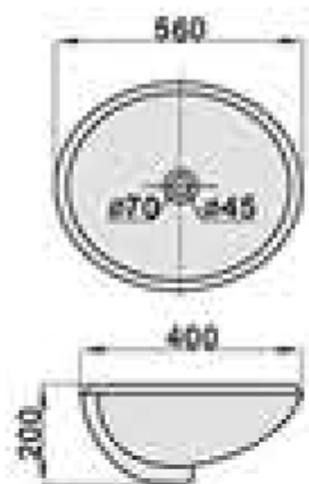

GOLDEN

CERAMICA

lavabo modello

SOTTOPIANO ovale SUB 55

Lavabo in ceramica da arredo

Installazione: da incasso sul mobile

Installation:

Misure / Size: esterno cm 56x40 h 20 interno cm 49,7 x 35