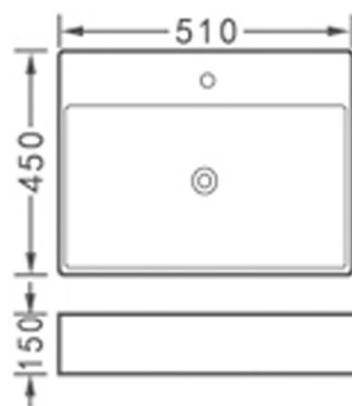

GOLDEN

CERAMICA

lavabo modello RECIFE 51

Lavabo in ceramica da arredo

Installazione: *da appoggio*

Installation:

Misure / Size: cm 51 x 45 x h15

Prezzo di listino / Price list :