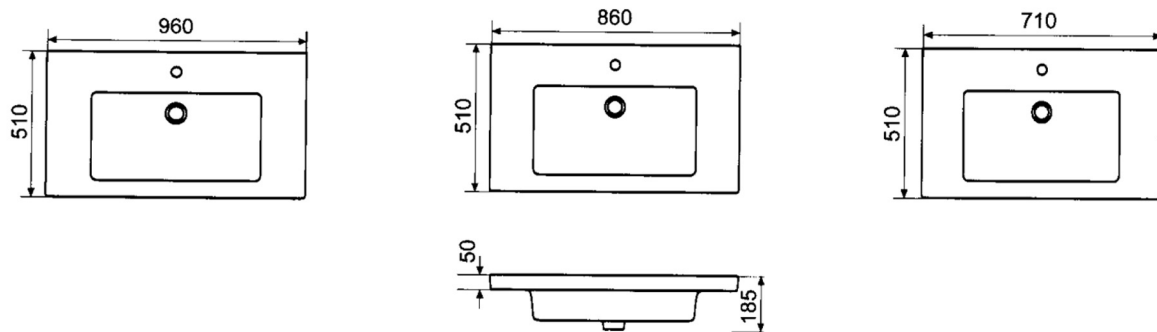

GOLDEN

CERAMICA

lavabo QUARZO in ceramica in fine fire clay

Lavabo in ceramica da arredo

Installazione: incasso sul mobile

Installation:

Misure / Size: cm 96 x 86 x 71 profondità 51

Prezzo di listino / Price list :