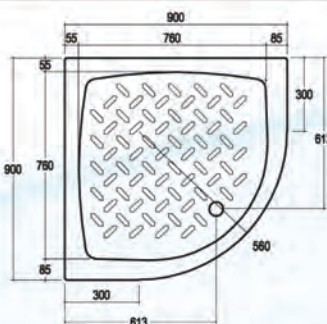

PIATTI DOCCIA **TRAP** IN CERAMICA H 11

N° Cod.	Descr.	Dim.	UNID/PTL	Bianco (€)
I2600BL431	Piatto doccia	120x80x11	8	240,00
I2600BL430	Piatto doccia	120x70x11	8	225,00
I2600BL429	Piatto doccia	100x80x11	10	215,00
I2600BL428	Piatto doccia	100x70x11	10	185,00
I2600BL427	Piatto doccia	90x70x11	10	125,00
2600BL437	Piatto doccia	60x80x11	10	153,00
2600BL438	Piatto doccia	65x80x11	10	160,00

N° Cod.	Descr.	Dim.	UNID/PTL	Bianco (€)
I2600BL422	Piatto doccia	90x90x11	10	165,00
I2600BL421	Piatto doccia	80x80x11	11	106,00
I2600BL420	Piatto doccia	72x72x11	12	82,00
2600BL434	Piatto doccia	65x65x11	10	87,00
2600BL435	Piatto doccia	70x70x11	11	82,00
2600BL436	Piatto doccia	75x75x11	12	100,00

N° Cod.	Descr.	Dim.	UNID/PTL	Bianco (€)
I2600BL425	Piatto angolare	90x90x11	10	160,00
I2600BL424	Piatto angolare	80x80x11	11	140,00
2600BL439	Piatto angolare	75x75x11	10	123,00
2600BL440	Piatto angolare SX	70x90x11	11	223,00
2600BL441	Piatto angolare DX	70x90x11	11	223,00

LE FIGURE DEI PIATTI DOCCIA SONO INDICATIVI E POSSONO SUBIRE VARIAZIONI