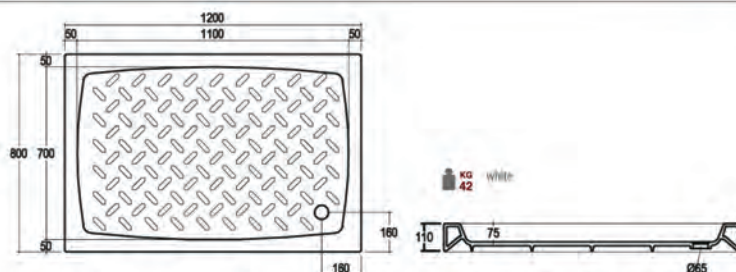

PIATTI DOCCIA **TRAP** IN CERAMICA H 11

N° Cod.	Descr.	Dim.	UNID/PTL	Bianco (€)
I2600BL431	Piatto doccia	120x80x11	8	240,00
I2600BL430	Piatto doccia	120x70x11	8	225,00
I2600BL429	Piatto doccia	100x80x11	10	215,00
I2600BL428	Piatto doccia	100x70x11	10	185,00
I2600BL427	Piatto doccia	90x70x11	10	125,00
2600BL437	Piatto doccia	60x80x11	10	153,00
2600BL438	Piatto doccia	65x80x11	10	160,00

N° Cod.	Descr.	Dim.	UNID/PTL	Bianco (€)
I2600BL422	Piatto doccia	90x90x11	10	165,00
I2600BL421	Piatto doccia	80x80x11	11	106,00
I2600BL420	Piatto doccia	72x72x11	12	82,00
2600BL434	Piatto doccia	65x65x11	10	87,00
2600BL435	Piatto doccia	70x70x11	11	82,00
2600BL436	Piatto doccia	75x75x11	12	100,00

N° Cod.	Descr.	Dim.	UNID/PTL	Bianco (€)
I2600BL425	Piatto angolare	90x90x11	10	160,00
I2600BL424	Piatto angolare	80x80x11	11	140,00
2600BL439	Piatto angolare	75x75x11	10	123,00
2600BL440	Piatto angolare SX	70x90x11	11	223,00
2600BL441	Piatto angolare DX	70x90x11	11	223,00

LE FIGURE DEI PIATTI DOCCIA SONO INDICATIVI E POSSONO SUBIRE VARIAZIONI