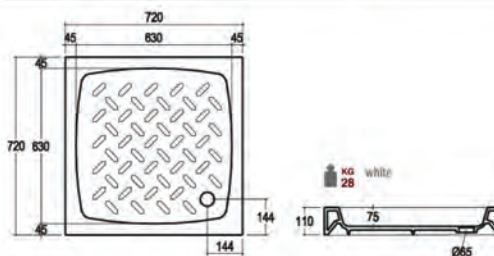

PIATTI DOCCIA **TRAP** IN CERAMICA H 11

N° Cod.	Descr.	Dim.	UNID/PTL	Bianco (€)
I2600BL431	Piatto doccia	120x80x11	8	240,00
I2600BL430	Piatto doccia	120x70x11	8	225,00
I2600BL429	Piatto doccia	100x80x11	10	215,00
I2600BL428	Piatto doccia	100x70x11	10	185,00
I2600BL427	Piatto doccia	90x70x11	10	125,00
2600BL437	Piatto doccia	60x80x11	10	153,00
2600BL438	Piatto doccia	65x80x11	10	160,00

N° Cod.	Descr.	Dim.	UNID/PTL	Bianco (€)
I2600BL422	Piatto doccia	90x90x11	10	165,00
I2600BL421	Piatto doccia	80x80x11	11	106,00
I2600BL420	Piatto doccia	72x72x11	12	82,00
2600BL434	Piatto doccia	65x65x11	10	87,00
2600BL435	Piatto doccia	70x70x11	11	82,00
2600BL436	Piatto doccia	75x75x11	12	100,00

N° Cod.	Descr.	Dim.	UNID/PTL	Bianco (€)
I2600BL425	Piatto angolare	90x90x11	10	160,00
I2600BL424	Piatto angolare	80x80x11	11	140,00
2600BL439	Piatto angolare	75x75x11	10	123,00
2600BL440	Piatto angolare SX	70x90x11	11	223,00
2600BL441	Piatto angolare DX	70x90x11	11	223,00

LE FIGURE DEI PIATTI DOCCIA SONO INDICATIVI E POSSONO SUBIRE VARIAZIONI