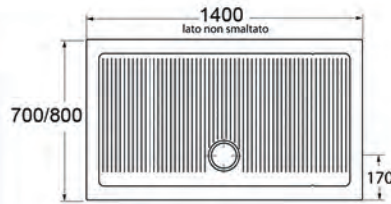

PIATTI DOCCIA **CODE** IN CERAMICA H 6,5

N° Cod.	Descr.	Dim.	UNID/PTL	Bianco (€)
I3000BL414	Piatto doccia extra piano	140x80x6,5 (1)	8	480,00
I3000BL408	Piatto doccia extra piano	140x70x6,5 (1)	8	460,00

N° Cod.	Descr.	Dim.	UNID/PTL	Bianco (€)
I3000BL412	Piatto doccia extra piano	120x80x6,5	14	320,00
I3000BL406	Piatto doccia extra piano	120x70x6,5	14	270,00
I3000BL410	Piatto doccia extra piano	100x80x6,5	16	253,00
I3000BL404	Piatto doccia extra piano	100x70x6,5	16	270,00
I3000BL402	Piatto doccia extra piano	90x70x6,5	16	199,00
I3000BL432	Piatto doccia extra piano	80x80x6,5	19	160,00
I3000BL433	Piatto doccia extra piano	90x90x6,5	16	180,00

N° Cod.	Descr.	Dim.	UNID/PTL	Bianco (€)
I3000BL416	Piatto angolare extra piano	90x90x6,5	16	198,00