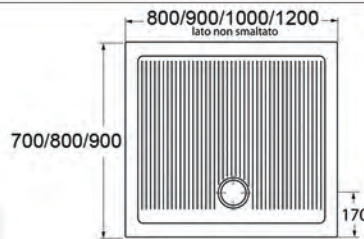

PIATTI DOCCIA **CODE** IN CERAMICA H 6,5

N° Cod.	Descr.	Dim.	UNID/PTL	Bianco (€)
I3000BL414	Piatto doccia extra piano	140x80x6,5 (1)	8	480,00
I3000BL408	Piatto doccia extra piano	140x70x6,5 (1)	8	460,00

N° Cod.	Descr.	Dim.	UNID/PTL	Bianco (€)
I3000BL412	Piatto doccia extra piano	120x80x6,5	14	320,00
I3000BL406	Piatto doccia extra piano	120x70x6,5	14	270,00
I3000BL410	Piatto doccia extra piano	100x80x6,5	16	253,00
I3000BL404	Piatto doccia extra piano	100x70x6,5	16	270,00
I3000BL402	Piatto doccia extra piano	90x70x6,5	16	199,00
I3000BL432	Piatto doccia extra piano	80x80x6,5	19	160,00
I3000BL433	Piatto doccia extra piano	90x90x6,5	16	180,00

N° Cod.	Descr.	Dim.	UNID/PTL	Bianco (€)
I3000BL416	Piatto angolare extra piano	90x90x6,5	16	198,00