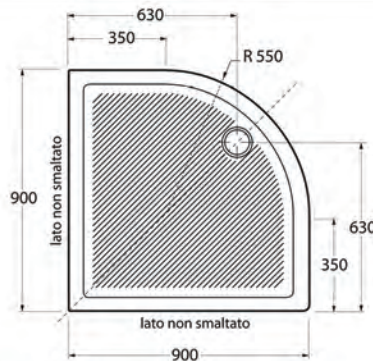

PIATTI DOCCIA **CODE** IN CERAMICA H 6,5

N° Cod.	Descr.	Dim.	UNID/PTL	Bianco (€)
I3000BL414	Piatto doccia extra piano	140x80x6,5 (1)	8	480,00
I3000BL408	Piatto doccia extra piano	140x70x6,5 (1)	8	460,00

N° Cod.	Descr.	Dim.	UNID/PTL	Bianco (€)
I3000BL412	Piatto doccia extra piano	120x80x6,5	14	320,00
I3000BL406	Piatto doccia extra piano	120x70x6,5	14	270,00
I3000BL410	Piatto doccia extra piano	100x80x6,5	16	253,00
I3000BL404	Piatto doccia extra piano	100x70x6,5	16	270,00
I3000BL402	Piatto doccia extra piano	90x70x6,5	16	199,00
I3000BL432	Piatto doccia extra piano	80x80x6,5	19	160,00
I3000BL433	Piatto doccia extra piano	90x90x6,5	16	180,00

N° Cod.	Descr.	Dim.	UNID/PTL	Bianco (€)
I3000BL416	Piatto angolare extra piano	90x90x6,5	16	198,00