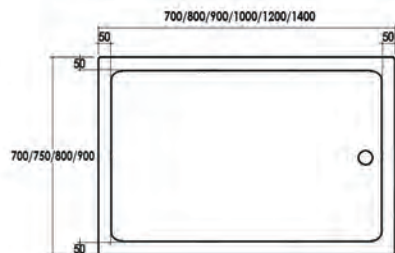

PIATTI DOCCIA IN ACRILICO H 5

N° Cod.	Descr.	Dim.	UNID/PTL	Bianco (€)
PAB160905	Piatto doccia acrilico	160x90x5	-	325,00
PAB140905	Piatto doccia acrilico	140x90x5	-	301,00

N° Cod.	Descr.	Dim.	UNID/PTL	Bianco (€)
PAB140805	Piatto doccia acrilico	140x80x5	-	281,00
PAB120805	Piatto doccia acrilico	120x80x5	-	256,00
PAB120755	Piatto doccia acrilico	120x75x5	-	243,00
PAB120705	Piatto doccia acrilico	120x70x5	-	230,00
PAB100905	Piatto doccia acrilico	100x90x5	-	236,00
PAB100805	Piatto doccia acrilico	100x80x5	-	243,00
PAB100755	Piatto doccia acrilico	100x75x5	-	230,00
PAB100705	Piatto doccia acrilico	100x70x5	-	220,00
PAB090905	Piatto doccia acrilico	90x90x5	-	211,00
PAB090705	Piatto doccia acrilico	90x70x5	-	188,00
PAB080805	Piatto doccia acrilico	80x80x5	-	204,00
PAB070705	Piatto doccia acrilico	70x70x5	-	182,00

N° Cod.	Descr.	Dim.	UNID/PTL	Bianco (€)
I2500VC994	Sifone p/piatto doccia cromo	Ø 90	-	40,00
SIF60P	Sifone piatto doccia cromo	Ø 60	-	40,00
SIF90P	Sifone piatto doccia ceramica	Ø 90	-	60,00
PILO1/C+T	Piletta p/lavabo ceramica (click clack) con troppo pieno	-	-	60,00
PILO2/C-T	Piletta p/lavabo ceramica (click clack) senza troppo pieno	-	-	60,00