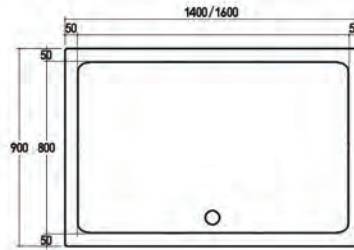

PIATTI DOCCIA IN ACRILICO H 5

N° Cod.	Descr.	Dim.	UNID/PTL	Bianco (€)
PAB160905	Piatto doccia acrilico	160x90x5	-	325,00
PAB140905	Piatto doccia acrilico	140x90x5	-	301,00

N° Cod.	Descr.	Dim.	UNID/PTL	Bianco (€)
PAB140805	Piatto doccia acrilico	140x80x5	-	281,00
PAB120805	Piatto doccia acrilico	120x80x5	-	256,00
PAB120755	Piatto doccia acrilico	120x75x5	-	243,00
PAB120705	Piatto doccia acrilico	120x70x5	-	230,00
PAB100905	Piatto doccia acrilico	100x90x5	-	236,00
PAB100805	Piatto doccia acrilico	100x80x5	-	243,00
PAB100755	Piatto doccia acrilico	100x75x5	-	230,00
PAB100705	Piatto doccia acrilico	100x70x5	-	220,00
PAB090905	Piatto doccia acrilico	90x90x5	-	211,00
PAB090705	Piatto doccia acrilico	90x70x5	-	188,00
PAB080805	Piatto doccia acrilico	80x80x5	-	204,00
PAB070705	Piatto doccia acrilico	70x70x5	-	182,00

N° Cod.	Descr.	Dim.	UNID/PTL	Bianco (€)
I2500VC994	Sifone p/piatto doccia cromo	Ø 90	-	40,00
SIF60P	Sifone piatto doccia cromo	Ø 60	-	40,00
SIF90P	Sifone piatto doccia ceramica	Ø 90	-	60,00
PILO1/C+T	Piletta p/lavabo ceramica (click clack) con troppo pieno	-	-	60,00
PILO2/C-T	Piletta p/lavabo ceramica (click clack) senza troppo pieno	-	-	60,00