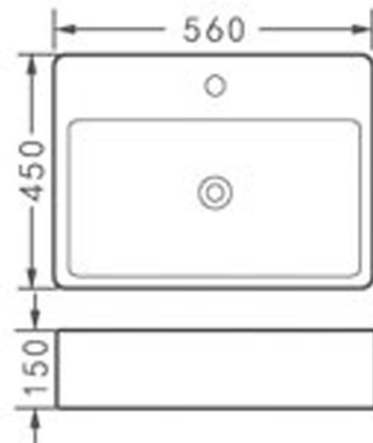

GOLDEN

CERAMICA

lavabo modello JOSS 56

Lavabo in ceramica da arredo

Installazione: *da appoggio*

Installation:

Misure / Size: cm 56 x 45 x h 15

Prezzo di listino / Price list :